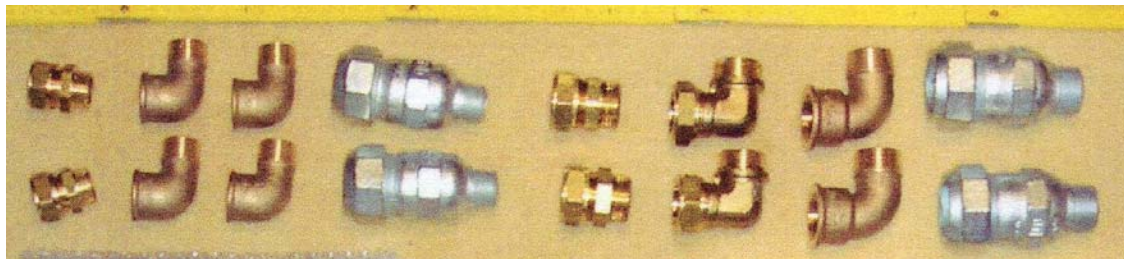

Klemmverbinder zur Verbindung des GIE/Water Evolution Gerätes mit der Wasserleitung

Für Eisenrohr

26,9mm x ¾"AG mit Red.	12,55 €	Rotguß Winkel 90° 28 mm 1" AG	14,80 €
26,9mm x ¾"AG o. Red.	11,05 €	Rotguß Klemmverb.28mm 1"AG	10,20 €
33,7mm x 1"AG o. Red	12,20 €	Rotguß Klemmverb.¾" 22mm AG	4,38 €
33,7mm x 1"AG mit Winkel	17,08 €	Rotguß Winkel 90° 22mm ¾"AG	4,67 €

Für Kupferrohr

26,9mm x ¾"AG mit Red.	12,55 €	Rotguß Winkel 90° 28 mm 1" AG	14,80 €
26,9mm x ¾"AG o. Red.	11,05 €	Rotguß Klemmverb.28mm 1"AG	10,20 €
33,7mm x 1"AG o. Red	12,20 €	Rotguß Klemmverb.¾" 22mm AG	4,38 €
33,7mm x 1"AG mit Winkel	17,08 €	Rotguß Winkel 90° 22mm ¾"AG	4,67 €