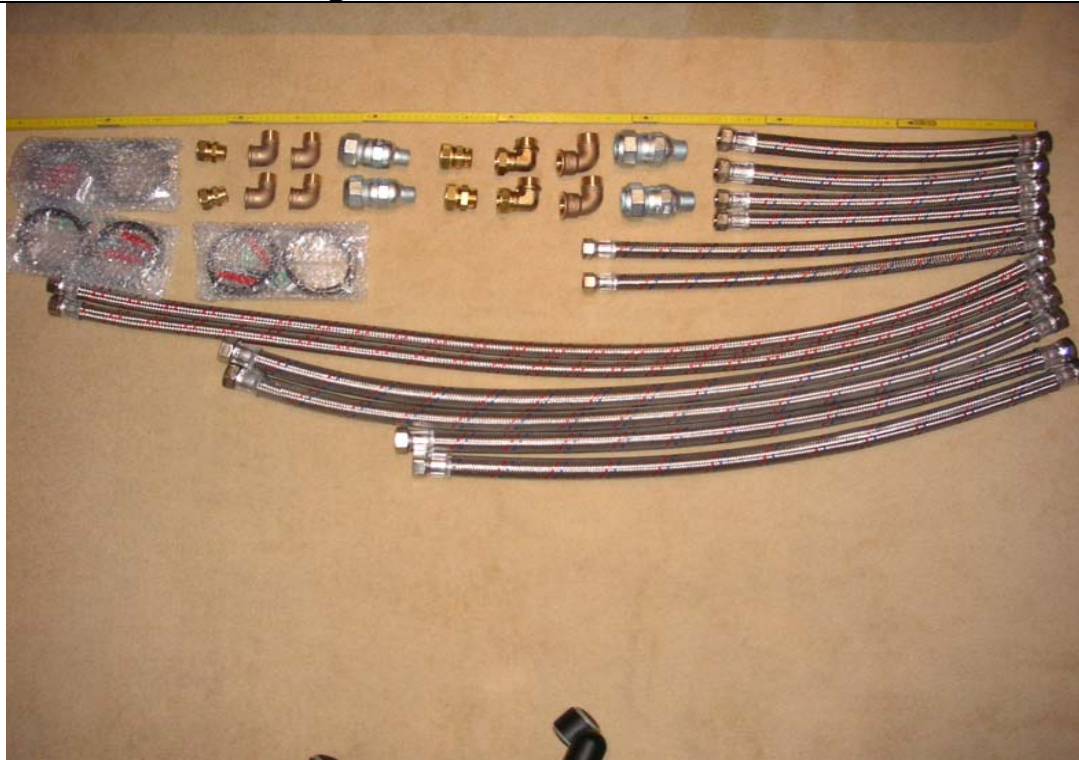

Alle hier aufgeführten Preise **ohne** MwSt. können geringfügig variieren und sind nicht verbindlich

Ein Ca. Preis für ein Standard Zubehörpaket für Modell 1000 GIE

Re. Stücke 1" x 1/2" aufmontiert	2,68 €	2	5,36 €
Panzerschlauch 500 1"	11,25 €	2	22,50 €
Rotguß Winkel 90° 1" IG x 1" AG	4,55 €	2	9,10 €
Schraubrohrschele 83-91 mm	3,00 €	2	6,00 €
Stockschraube M8 x80mm	0,11 €	2	0,22 €
Dübel S 10	0,11 €	2	0,22 €

Nettobetr 43,40 €

19% MwSt 8,25 €

Gesamt 51,65 €

Panzerschlauch 300 1"	9,95 €	Panzerschl. 1000 1"	14,40 €
Panzerschlauch 500 1"	11,25 €	Panzerschl. 1250 1"	16,90 €
Panzerschlauch 700 1"	12,50 €	Panzerschl. 1500 1"	18,25 €
		Panzerschl. 2000 1"	21,30 €

Techem Adapter	127,10 €	1	127,10 €
		Nettobetr.	<u>127,10 €</u>
		19% MwSt	<u>24,15 €</u>
		Gesamts	<u>151,25 €</u>

Klemmverbinder zur Verbindung des GIE/Water Evolution Gerätes mit der Wasserleitung

Für Eisenrohr

Techem Adapter (Absperrhahn innerhalb einer Wohnung)